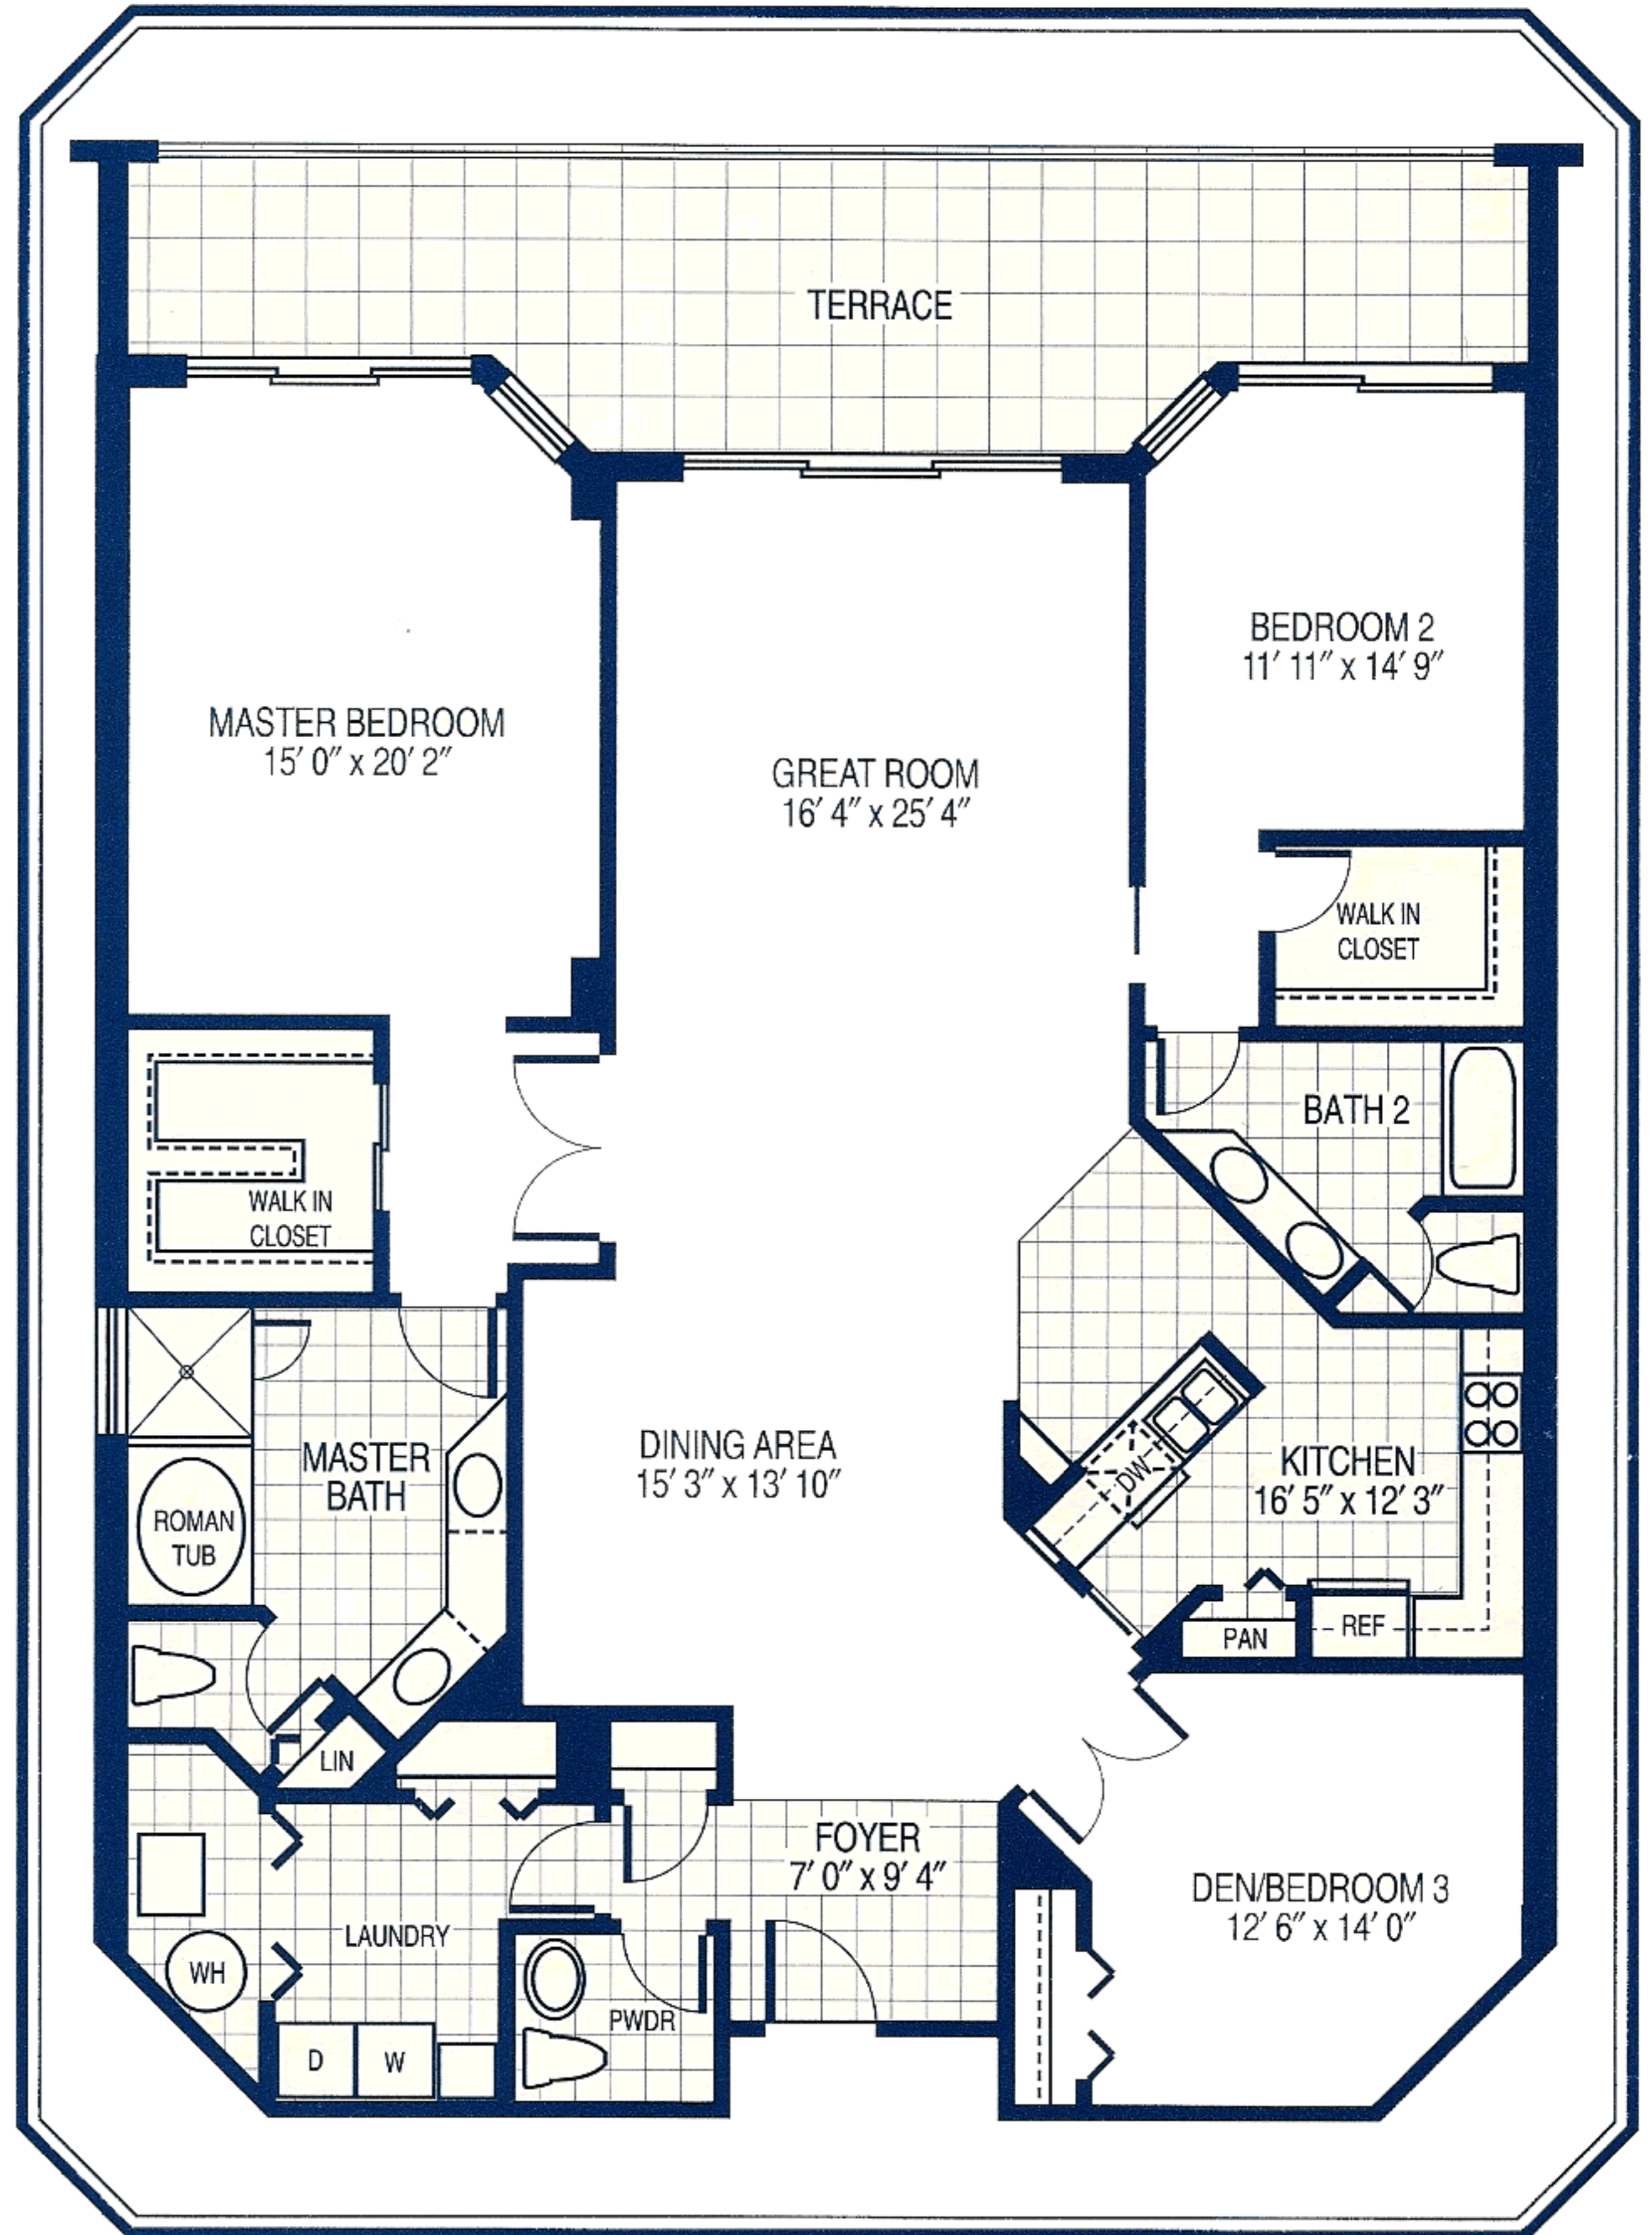

# JUPITER OCEAN GRANDE

## GRANDE BAY

### 2 BEDROOM, 2 1/2 BATH PLUS DEN

A/C Living Area	2,398 Sq. Ft.
Terrace	376 Sq. Ft.
<b>Total</b>	<b>2,774 Sq. Ft.</b>

1500 South A1A • Jupiter, FL 33477  
 (800) 220-8808 • (561) 743-7800 • Fax: (561) 743-5205  
[www.oceangrande.com](http://www.oceangrande.com)